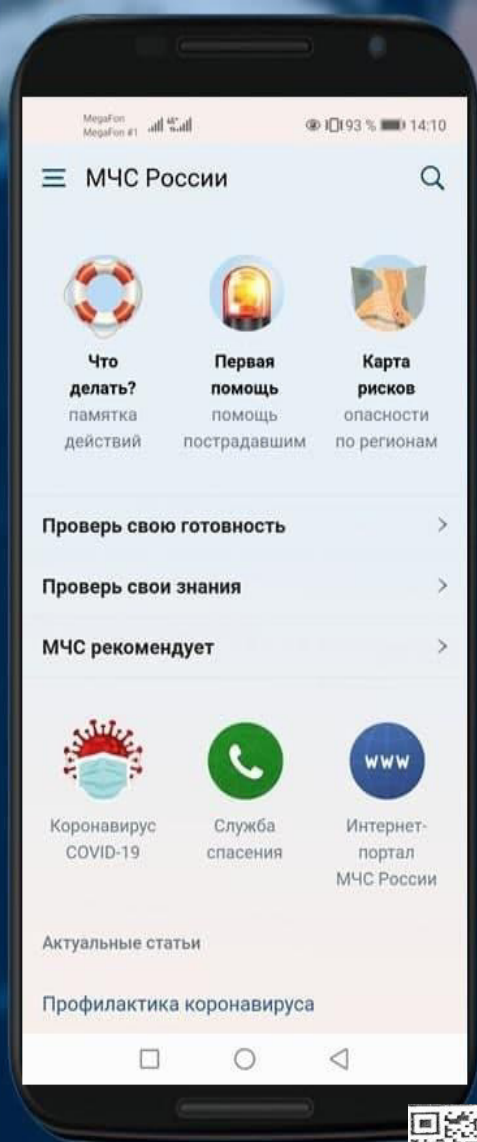

### МОБИЛЬНОЕ ПРИЛОЖЕНИЕ ПО БЕЗОПАСНОСТИ «МЧС РОССИИ»

- ВЫЗОВ ЭКСТРЕННЫХ СЛУЖБ В ОДИН КЛИК
- ОПРЕДЕЛЕНИЕ ГЕОЛОКАЦИИ ПОТЕРПЕВШЕГО ДЛЯ СПАСАТЕЛЕЙ
- ИНФОРМАЦИЯ ПО ОКАЗАНИЮ ПЕРВОЙ ПОМОЩИ ДО ПРИБЫТИЯ МЕДИКОВ
- ПОРЯДОК ДЕЙСТВИЙ В ЭКСТРЕННОЙ СИТУАЦИИ С ГОЛОСОВЫМ ПОМОЩНИКОМ
- ИНФОРМИРОВАНИЕ О НЕБЛАГОПРИЯТНЫХ ПОГОДНЫХ ЯВЛЕНИЯХ, В ТОМ ЧИСЛЕ ШТОРМОВЫХ ПРЕДУПРЕЖДЕНИЯХ